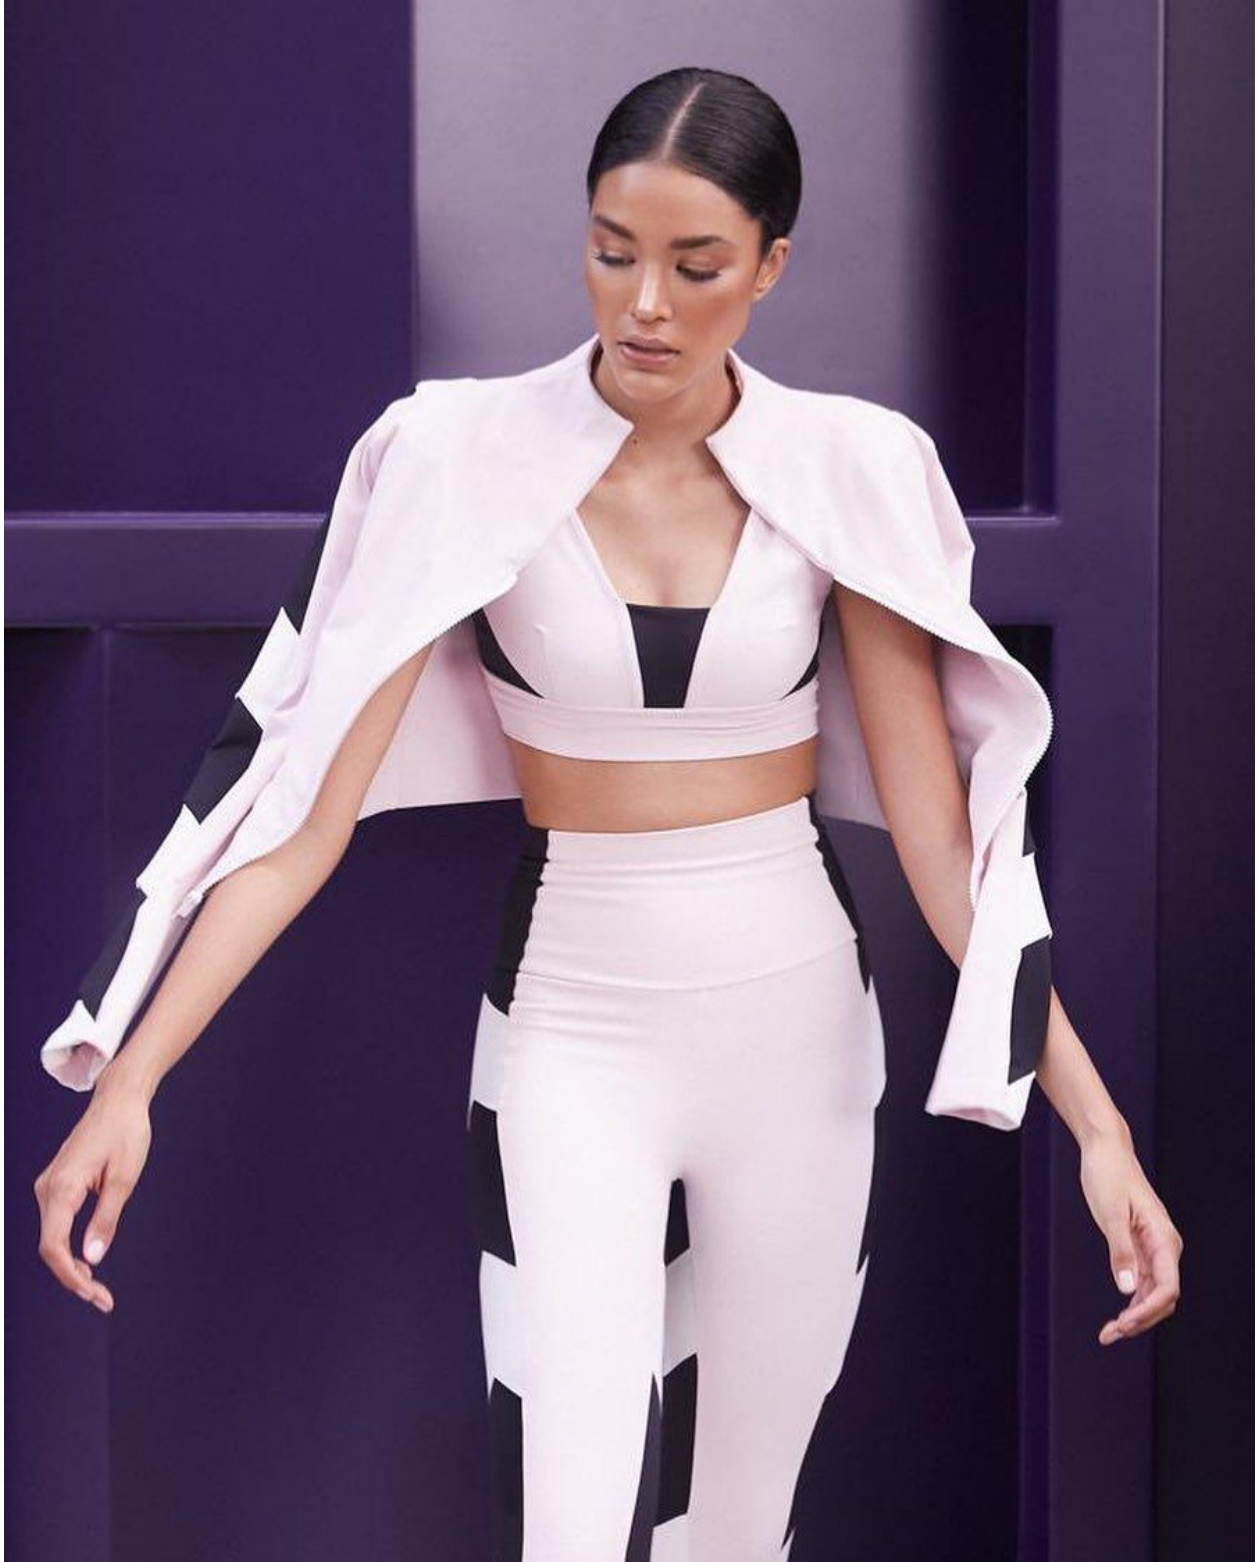

ORIANA GIL

height 178 cm · bust 82 cm · cup B · waist 61 cm · hips 90 cm · dress 36
shoes size 41 · hair brown · eyes brown