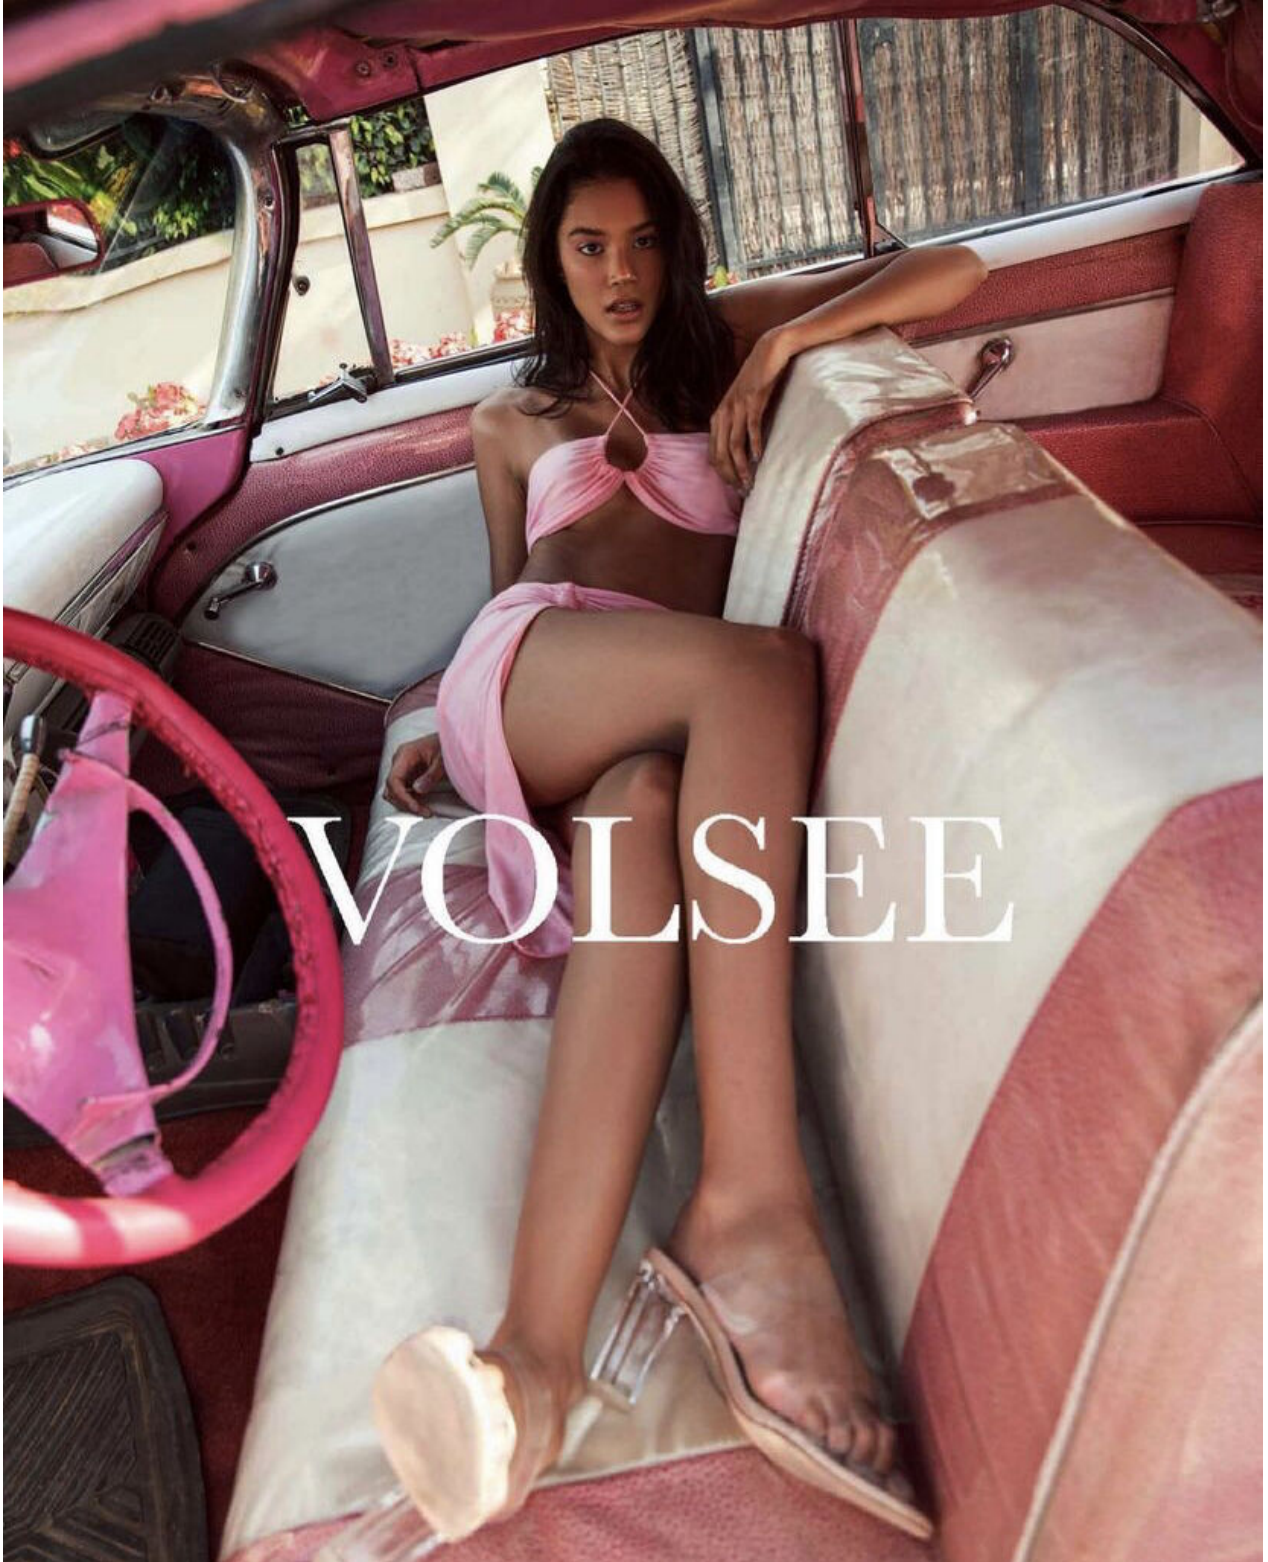

ORIANA GIL

height 178 cm · bust 82 cm · cup B · waist 61 cm · hips 90 cm · dress 36
shoes size 41 · hair brown · eyes brown